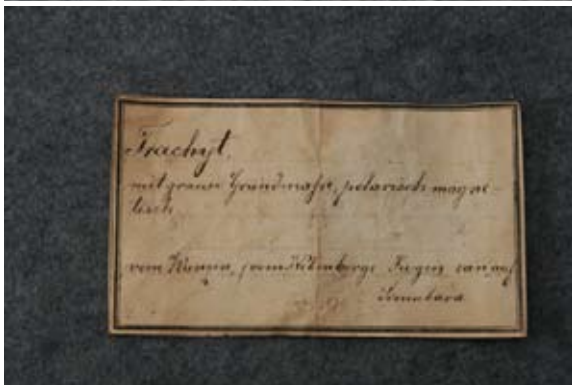

Another No :

Sample :  
Augite trachyte

Locality :

Important labels :  
"Trachyt grauer mit Augitkörnern"

Hoffmann's Reg. No. & description :  
9 : Trachyt, grauer mit Augitkörnern

Registration No :  
329166