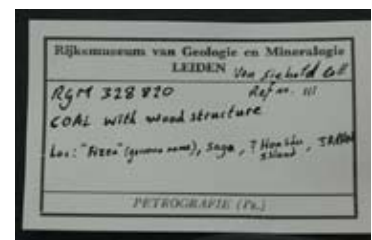

Registration No :  
328820

Another No :  
111

Sample :  
Wooden coal

Locality :  
Saga Pref.

Important labels :  
"Bituminöses Holz aus Fizen"

Hoffmann's Reg. No. & description :  
111 : Bituminöses Holz aus Fizen