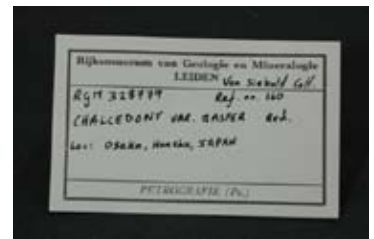

Registration No :
328779

Another No :
160

Sample :
Jasper

Locality :
Osaka Pref.

Important labels :

"Eisenkiesel, derbes Stück (Kon Ko Sja), aus Kawatsi", (Kon Ko Sja) by Siebold