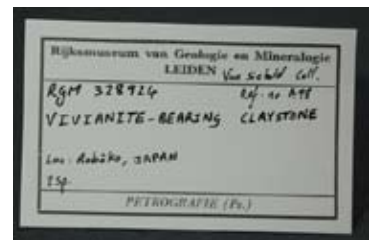

Hoffmann's Reg. No. & description :
38 : Klebschiefer mit erdigem Eisenblau / Roboko