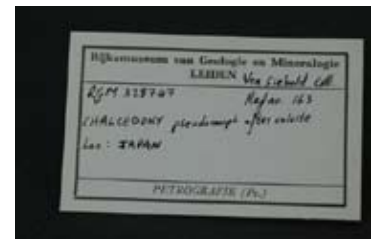

Important labels :
"Chalzedon, in Rhomboedern", "Sumo"

Hoffmann's Reg. No. & description :
163 : Chalzedon in Rhomboedern