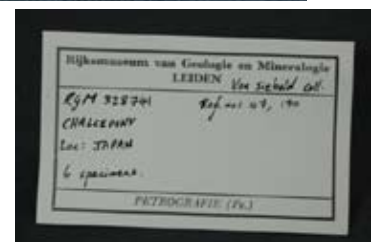

Hoffmann's Reg. No. & description :  
172 : Chalcedon 3 tafelförmige Stücke aus Sado

Registration No :  
328741

Another No :  
47, 170

Sample :  
Chalcedony

Locality :

Important labels :

"Chalcedonstücke, 6 kleine eckige Stücke", "?????" on the specimen