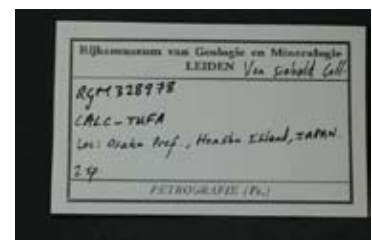

Hoffmann's Reg. No. & description :  
65 : Grauer bituminöder Kalk mit verkieselthen (chalzdon) Muscheln

Registration No :  
328978

Another No :

Sample :  
Calc-tufa (?)

Locality :  
Osaka Pref.

Important labels :  
"Kalksinter körniger aus Sets"