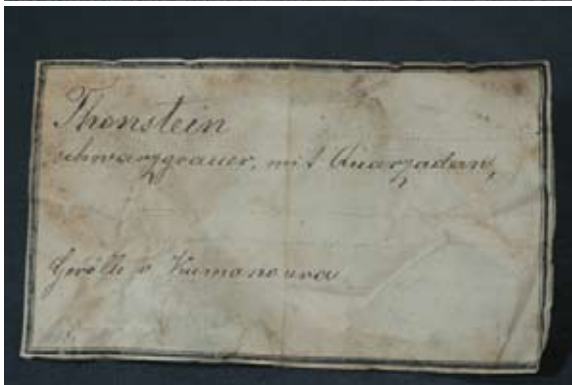

Registration No :  
328968

Another No :  
70, 137

Sample :  
Talc schist

Locality :  
Shizuoka Pref.

Important labels :  
"Talkschiefer aus Tohotomi"

Hoffmann's Reg. No. & description :  
70 : Talkschiefer 吸毒石キツクセキ aus Tohotomi