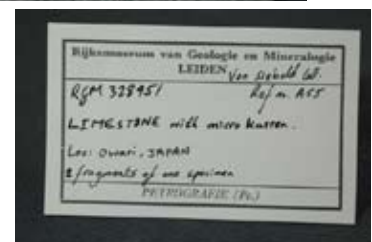

Registration No :
328951

Another No :
A55

Sample :
Limestone

Locality :
Aichi Pref.

Important labels :
"Kalkstein, grauer dicht mit zelliger Fläche aus Owari", "uit Owari" on the specimen