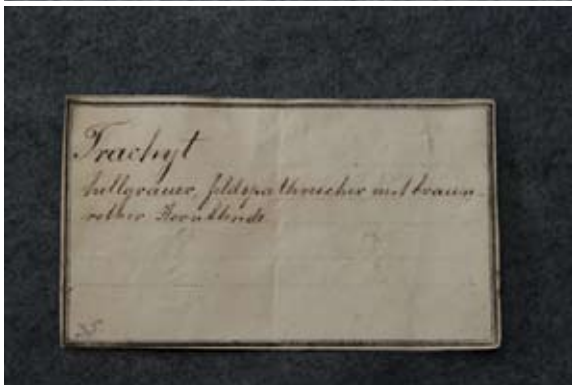

Registration No :  
329171

Another No :  
16

Sample :  
Vesicular basalt

Locality :

Important labels :  
"Lava schlackige"

Hoffmann's Reg. No. & description :  
16 : Lava, schlackiger

Registration No :  
329174