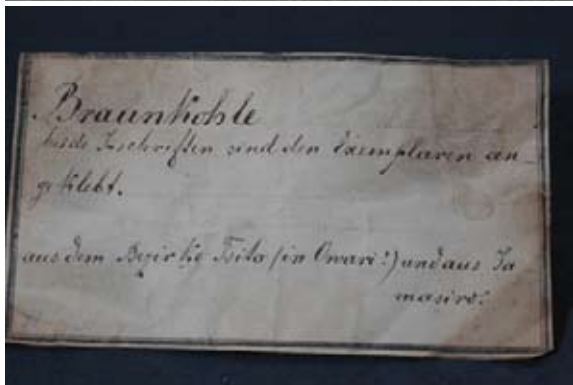

Registration No :
328862

Another No :
91, 312

Sample :
Lignite

Locality :
Naihukuji, Chitamachi, Aichi Pref.

Important labels :

"Chitagun,Naifukuji" on the specimen. "Braunkohle beide Inschriften sind den Exemplaren angeklebt, aus dem Bezirke Tsita (in Owari?) und aus Jamasiro"

Hoffmann's Reg. No. & description :

91 : Braunkohle aus dem BezirkeTsita (in Owari ?) und aus Jamasiro: beide Inschriften sind den Exemplaren angeklebt