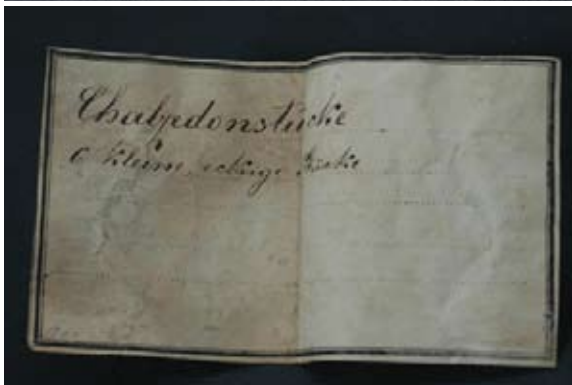

Registration No :
328741

Another No :
47, 170

Sample :
Chalcedony

Locality :