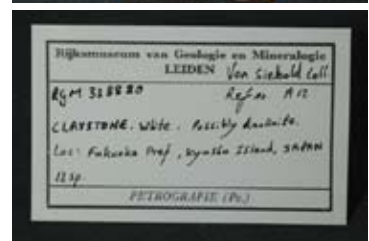

Important labels :

Thon (Kwats seki) feiner, weisser, Weiserde wird benutzt zum weissfärben der Zopf-bänder (Mtjui) v. d. Prov. Tsikuzen", "(Kwats seki)" and "wird benutzt zum weissfärben der Zopf-bänder (Mtjui)" by Siebold