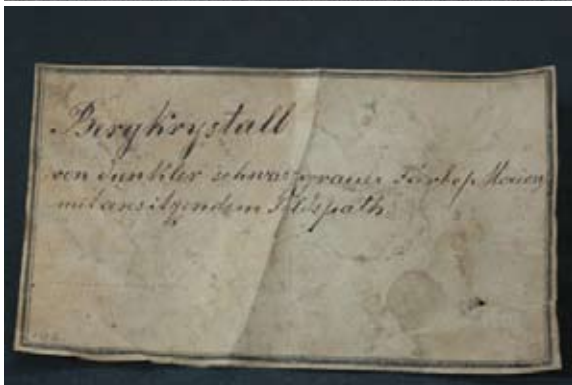

Registration No :
328681

Another No :
37

Sample :
Quartz crystal (smoky quartz)

Locality :

Important labels :

"Bergkrystall von dunkler schwarzgrauer Farbe (Morion) mit ansitzendem Feldspath"

Hoffmann's Reg. No. & description :

146 : Bergkrystall von dunkler schwarzgrünen Farbe (Morion) mit ansitzendem Feldspath