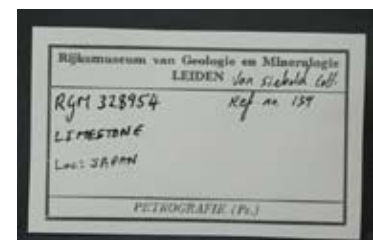

Important labels :

"Dichter Kalkstein licht gelblich weiss", "Seisekkai" on the specimen

Hoffmann's Reg. No. & description :

139 : Dichter Kalkstein licht gelblich weiss (生石灰)