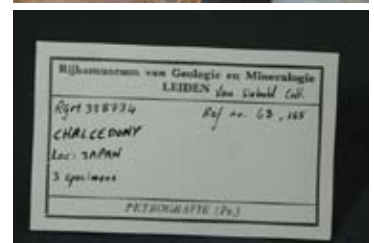

Registration No :  
328734

Another No :  
68, 165

Sample :  
Chalcedony

Locality :

Important labels :

"Chalzedon, 2 Stücke ein braunes & ein bläulichgraues", "Taka, ?" on the specimen

Hoffmann's Reg. No. & description :