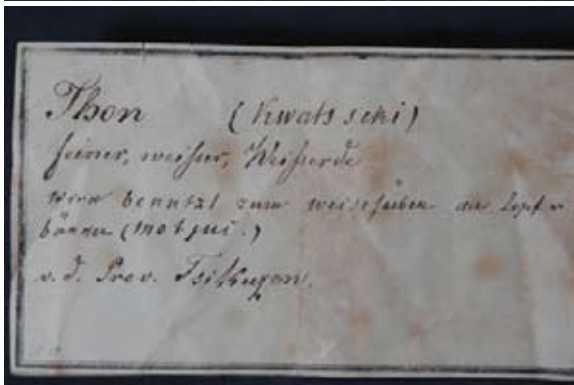

Registration No :
328880

Another No :
A12

Sample :
Clay stone (Kaoline)

Locality :
Fukuoka Pref.

Important labels :

Thon (Kwats seki) feiner, weisser, Weiserde wird benutzt zum weissfärben der Zopf-bänder (Mtjui) v. d. Prov. Tsikuzen", "(Kwats seki)" and "wird benutzt zum weissfärben der Zopf-bänder (Mtjui)" by Siebold

Hoffmann's Reg. No. & description :
12 : Feiner weisser Thon, Weiserde v. d. Prov. Tsikuzen