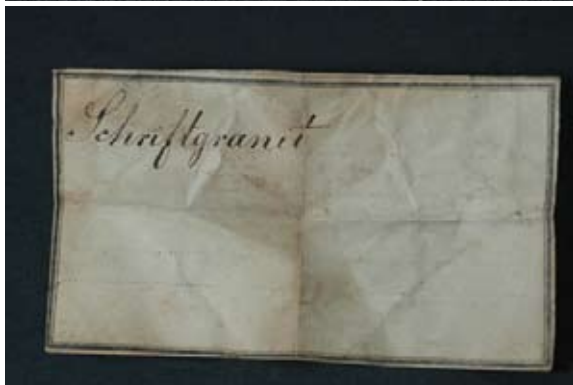

Registration No :  
329133

Another No :  
62

Sample :  
Granite

Locality :

Important labels :

"Granit mit rothem Feldspath, schwarzem Glimmer, schwarzgrauem Quarz"

Hoffmann's Reg. No. & description :

62 : Granit mit rothem Feldspath, schwarzem Glimmer schwarzgrauem Quarz