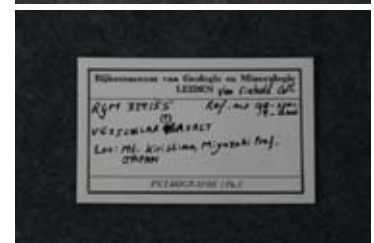

Hoffmann's Reg. No. & description :
19 : Lava, schlackiger