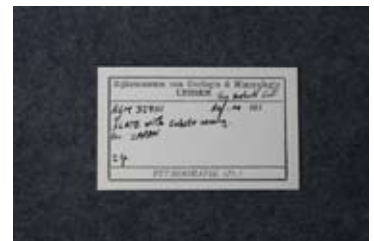

48 : Conglomerat mit Bruchstücken von Quarz, Sandstein, chloritischem Schiefer

Registration No :  
329108

Another No :  
A66

Sample :  
Slate

Locality :

Important labels :  
"Schieferthon grauer"

Hoffmann's Reg. No. & description :  
66 : Grauer Schieferthon