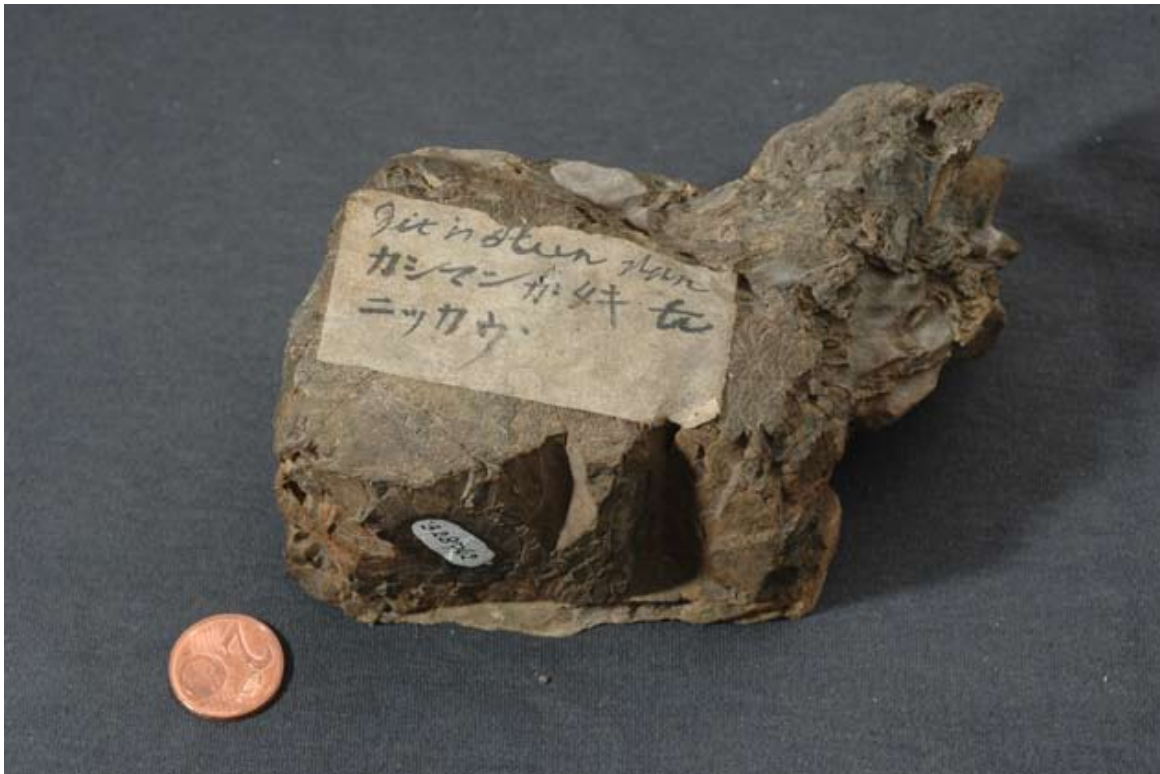

Registration No :
328742

Another No :
160

Sample :
Breccia including chalcedony fragments

Locality :
Nikko, Tochigi Pref.

Important labels :
"Eine Kapsel mit Chalzedon Geröll", "dit is Steen van Kashimangataki te Nikko" on the specimen

Hoffmann's Reg. No. & description :
166 : Eine Kapsel mit Chalzedon Geröll