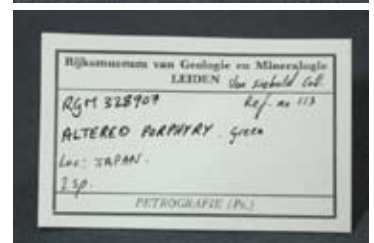

Hoffmann's Reg. No. & description :

113 : Thonstein, dichter, von hellgrüner Farbe 舌付石