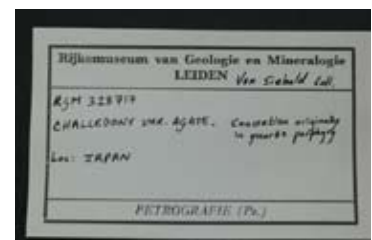

Locality :

Important labels :  
"Quarzprismen strällig gruppierte"

Hoffmann's Reg. No. & description :  
27 : Strällig gruppierte Quarz prismen

Registration No :  
328717

Another No :

Sample :  
Concretion of agate in quartz porphyry

Locality :

Important labels :  
"Achatkugel aus dem quarzführenden Porphyr"

Hoffmann's Reg. No. & description :  
34 : Achatkugel aus dem quarzführenden Porphyr

Registration No :  
328722

Another No :

Sample :  
Gypsum