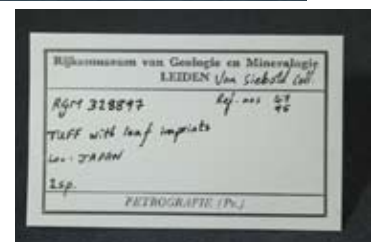

Registration No :  
328897

Another No :  
47, 95

Sample :  
Tuff with leaf imprint

Locality :

Important labels :

"Trachyt-Tuff mit Blätterabdrücken", "Thonstein-Tuff, mit dem Abdruck eines Blattes"

Hoffmann's Reg. No. & description :