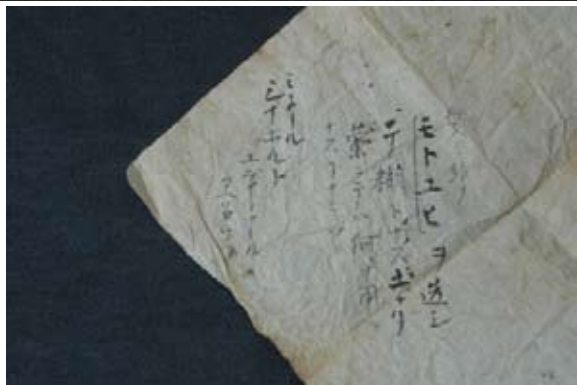

Registration No :
328880

Another No :
A12

Sample :
Clay stone (Kaoline)

Locality :
Fukuoka Pref.

Important labels :

Thon (Kwats seki) feiner, weisser, Weiserde wird benutzt zum weissfärben der Zopf-bänder (Mtjui) v. d. Prov. Tsikuzen", "(Kwats seki)" and "wird benutzt zum weissfärben der Zopf-bänder (Mtjui)" by Siebold

Hoffmann's Reg. No. & description :
12 : Feiner weisser Thon, Weiserde v. d. Prov. Tsikuzen