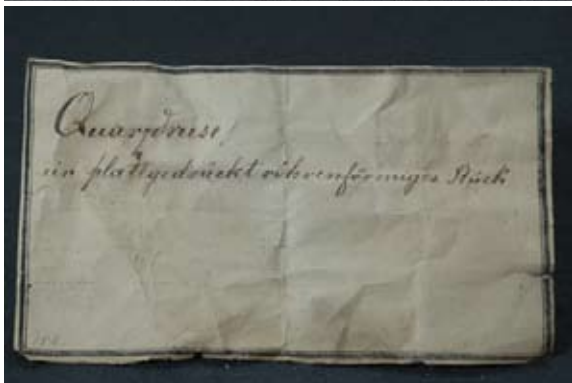

Registration No :  
328621

Another No :  
3194

Sample :  
Kaolinite

Locality :

Important labels :  
"Geschlemmte Porzellanerde"

Hoffmann's Reg. No. & description :  
223 : Geschlemmte Porzellanerde

Registration No :  
328627