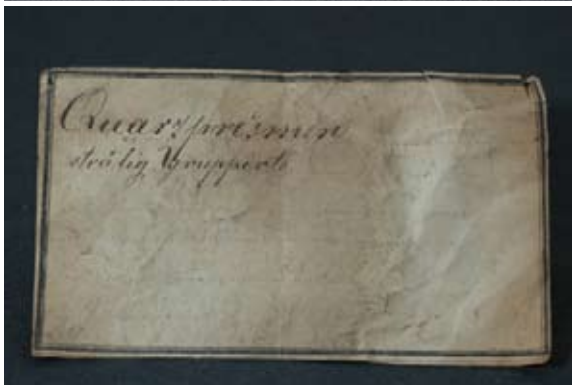

Registration No :
328684

Another No :

Sample :
Radial aggregate fo columnar quartz crystals

Locality :

Important labels :
"Quarzprismen strällig gruppierte"

Hoffmann's Reg. No. & description :
27 : Strällig gruppierte Quarz prismen