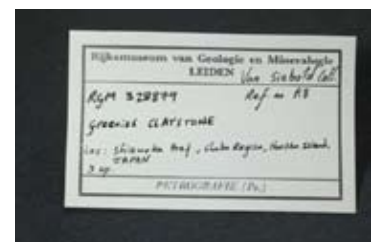

Hoffmann's Reg. No. & description :

86 : Saugschiefer mit Blätterabdrücken ( 木ノ葉石キノバイシ )

Registration No :  
328879

Another No :  
A8

Sample :  
Clay stone

Locality :  
Shizuoka Pref.

Important labels :

"Thonstein graulichgrüner strengflüssig aus Pr. Tohotomi",  
"Totominokuni (Shizuoka Pref.) Kyudokuseki (Poison-Absorbing stone)"