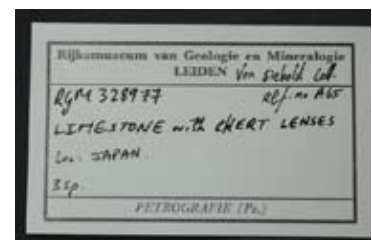

Hoffmann's Reg. No. & description :  
72 : Schwarzgrauer Thonstein mit Quarzadern (Gerölle) v. Kumanoura

Registration No :  
328977

Another No :  
A65

Sample :  
Limestone including chert

Locality :

Important labels :  
"Kalk grauer bituminöser mit verkieselthen (chalzdon) Muscheln"