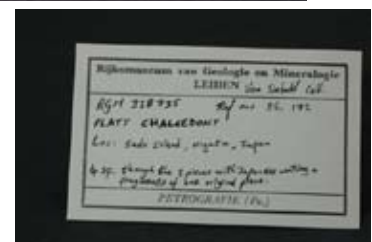

165 : Chalzedon, 2 Stücke ein braunes ein bläulich graues

Registration No :  
328735

Another No :  
52, 86, 172

Sample :  
Chalcedony

Locality :  
Sado Island, Niigata Pref.

Important labels :  
"Chalcedon, 3 tafelförmige Stücke, aus Sado", "Sasyu, Senbeiseki" on the specimen, "Sasyu, Senbeiseki"