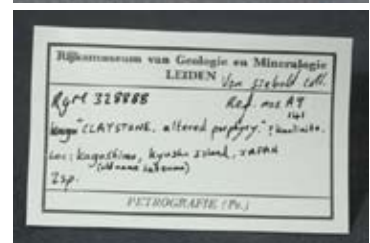

Hoffmann's Reg. No. & description :
9 : Thon, wie scheint aus Thonporphyrgebirge in Satsuma