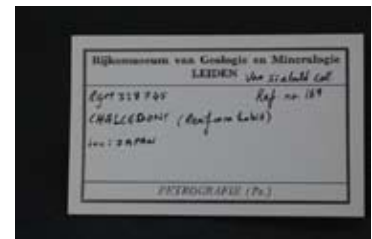

Important labels :
"Chalzedonstücke, ein Stück mit traubenförmiger Oberfläche", "Sumo"

Hoffmann's Reg. No. & description :
169 : Chalzedonstück, ein Stück mit traubenförmiger Oberfläche