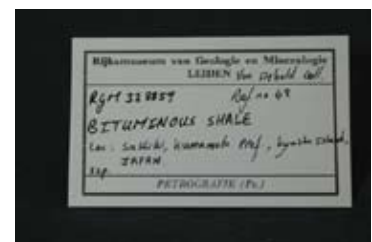

Registration No :  
328859

Another No :  
49

Sample :  
Bituminous shale

Locality :  
Sashiki, Ashikitamachi, Kumamoto Pref.

Important labels :

"Schieferthon, schwarzer mit einer weissen Kalkspathader, Fundort:  
Bezirk Asikita (Gegend um Sasiki) in Figo auf Kiusiu"