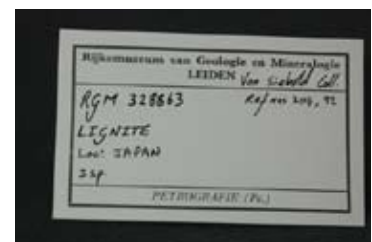

Important labels :
"Braunkohle als bituminöses Holz"

Hoffmann's Reg. No. & description :
92 : Braunkohle als bituminöses Holz