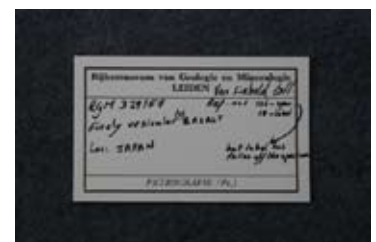

Hoffmann's Reg. No. & description :
17 : Lava, schwainige