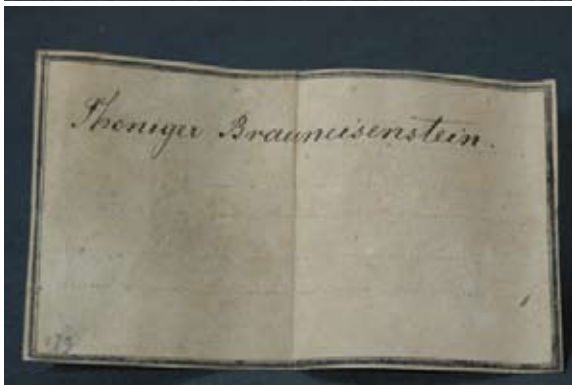

Sample :  
"Limonite"

Locality :

Important labels :

"Thoniger Brauneisenstein nach der Beschaffenheit der sog. Eisenniere aus d. Diluvium"

Hoffmann's Reg. No. & description :

272 : Thoniger Brauneisenstein von der Beschaffenheit der sogen. Eisenniere aus d. Diluvium