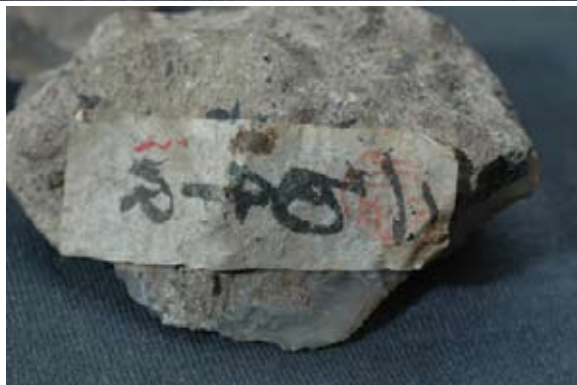

Registration No :
328741

Another No :
47, 170

Sample :
Chalcedony

Locality :