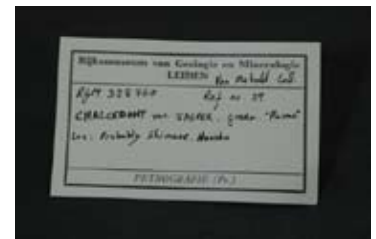

53B : Plasma, dem Heliostrop ?? (mit der ange?? Inschrift) 青玉、出雲国ヨリ出ル。玉造トモ云。神玉トモ云。緑馬脳口クメノウ

Registration No :  
328760

Another No :  
39

Sample :  
Green Jasper

Locality :  
Tokushima Pref.

Important labels :  
"Plasma, aus der Landschaft Awa (auf Sikok)"