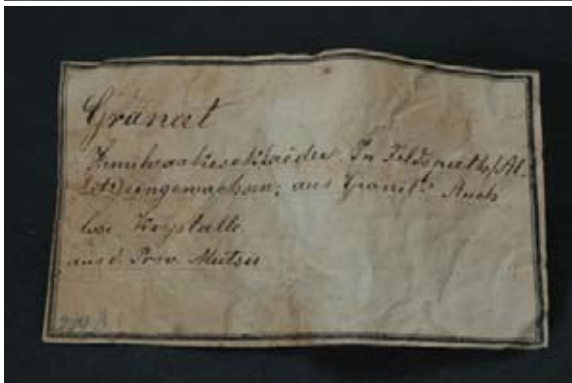

Registration No :  
328748

Another No :  
50, 167

Sample :  
Pebbles of agate and chalcedony

Locality :

Important labels :  
"Grössere Chalzedon Gerölle"

Hoffmann's Reg. No. & description :  
167 : Eine Kapsel mit Chalzedon größer