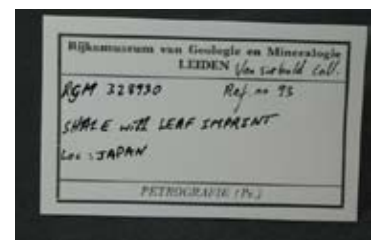

Important labels :
"Klebschiefer mit Blätterabdrücken"

Hoffmann's Reg. No. & description :
93 : Klebschiefer mit Blätterabdrücken