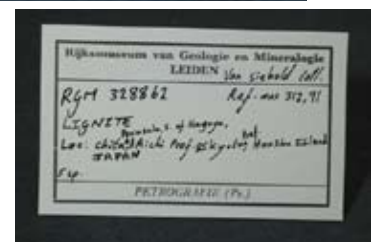

Important labels :

"Chitagun,Naifukuji" on the specimen. "Braunkohle beide Inschriften sind den Exemplaren angeklebt, aus dem Bezirke Tsita (in Owari?) und aus Jamasiro"