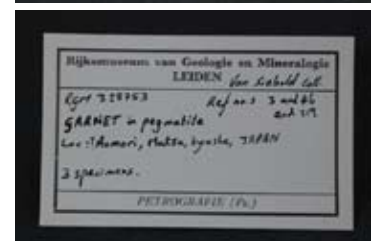

Hoffmann's Reg. No. & description :

219 : Druse von Feldspathkrystallen aus d. Prov. Omi A: Feldspathstückchen B:Granat Hemihexakisoktaedern zu Feldspath (Albit?) eingewachsen; aus Granit? Aus der Pr. Mutsu - Auch lose Krystalle