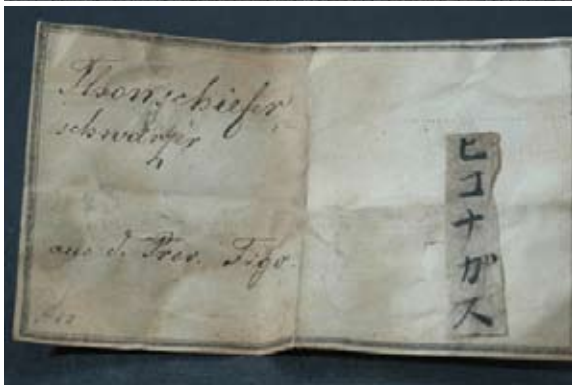

Important labels :  
"Mergel aus Fizen oder Figo"

Hoffmann's Reg. No. & description :  
106 : Mergel (陽起石) aus Fizen oder Figo

Registration No :  
328900

Another No :  
A68

Sample :  
Silt stone

Locality :  
Nagasu, Kumamoto Pref.