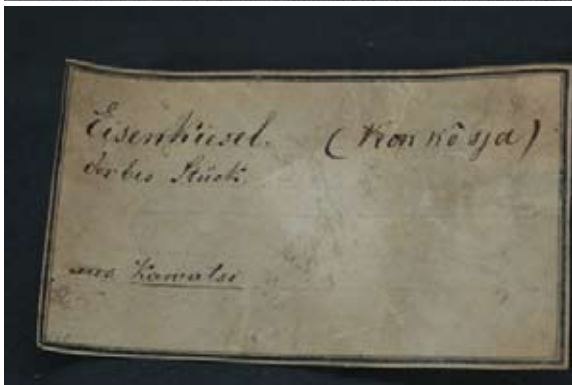

Registration No :
328779

Another No :
160

Sample :
Jasper

Locality :
Osaka Pref.

Important labels :

"Eisenkiesel, derbes Stück (Kon Ko Sja), aus Kawatsi", (Kon Ko Sja) by Siebold

Hoffmann's Reg. No. & description :

160 : Eisenkiesel, derbes Stück(金剛石コンコウセキ) aus Kawatsi