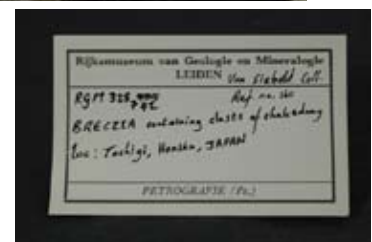

Important labels :  
"Eine Kapsel mit Chalzedon Geröll", "dit is Steen van Kashimangataki te Nikko" on the specimen

Hoffmann's Reg. No. & description :  
166 : Eine Kapsel mit Chalzedon Geröll

Registration No :  
328745