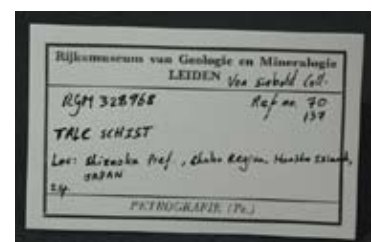

Hoffmann's Reg. No. & description :
70 : Talkschiefer 吸毒石キツクセキ aus Tohotomi