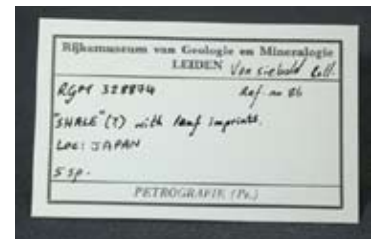

Important labels :

"Saugschiefer mit Blätterabdrücken (Kinohaisi d.i. Baumblatt Stein",
(Kinohaisi d.i. Baumblatt Stein) by Siebold

Hoffmann's Reg. No. & description :

86 : Saugschiefer mit Blätterabdrücken (木ノ葉石キノバイシ)