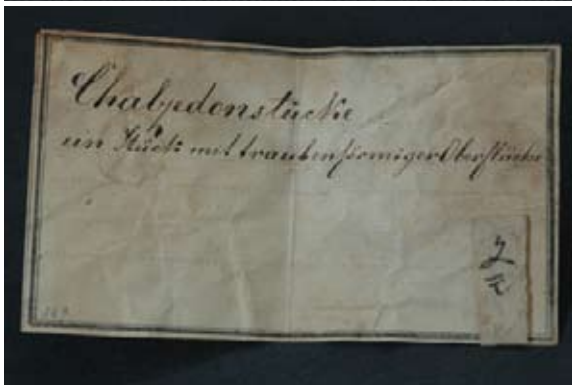

Important labels :  
"Eine Kapsel mit Chalzedon Geröll", "dit is Steen van Kashimangataki te Nikko" on the specimen

Hoffmann's Reg. No. & description :  
166 : Eine Kapsel mit Chalzedon Geröll

Registration No :  
328745