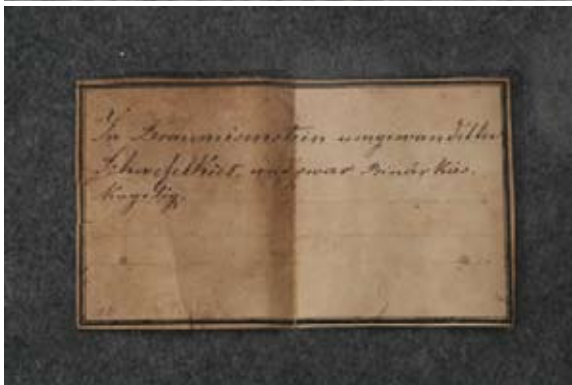

Registration No :  
329038

Another No :  
188, A25

Sample :  
"Limonite" in spherical shape

Locality :

Important labels :  
"Sandkugeln durch Rost verkittet"

Hoffmann's Reg. No. & description :  
25 : Sandkugeln durch Rost verkittet