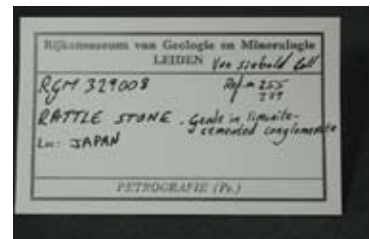

Important labels :
"Thoniger Brauneisenstein"

Hoffmann's Reg. No. & description :
275 : Thoniger Brauneisenstein