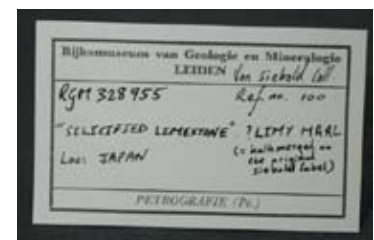

Important labels :
"Kalkmergel"

Hoffmann's Reg. No. & description :
100 : Kalkmergel