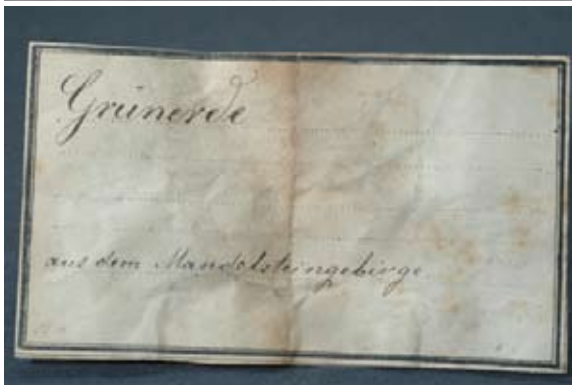

Sample :  
Altered porphyry

Locality :

Important labels :

"Thonstein, dichter, von hellgrüner Farbe", "Shitatsuishi"

Hoffmann's Reg. No. & description :

113 : Thonstein, dichter, von hellgrüner Farbe 舌付石

Registration No :  
328914