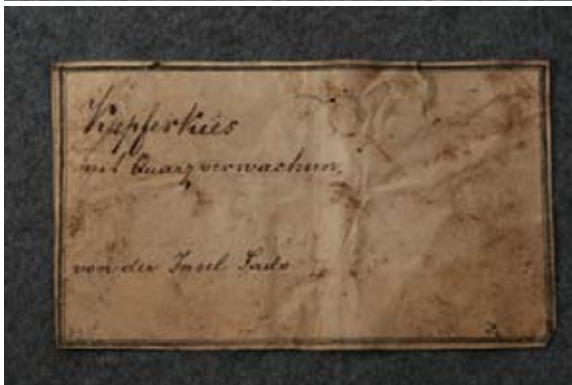

Hoffmann's Reg. No. & description :  
253 : Kupferkies mit Bleiglanz verwachsen

Registration No :  
329245

Another No :  
234

Sample :  
Chalcopyrite with quartz

Locality :  
Sado, Niigata Pref.

Important labels :  
"Kupferkies mit Quarz verwachsen von der Insel Sado"