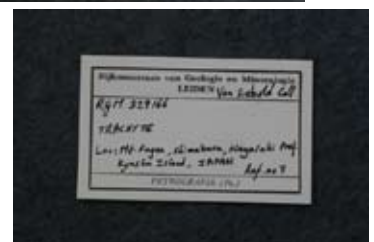

Another No :

Sample :  
Augite trachyte

Locality :

Important labels :  
"Trachyt grauer mit Augitkörnern"

Hoffmann's Reg. No. & description :  
9 : Trachyt, grauer mit Augitkörnern

Registration No :  
329166