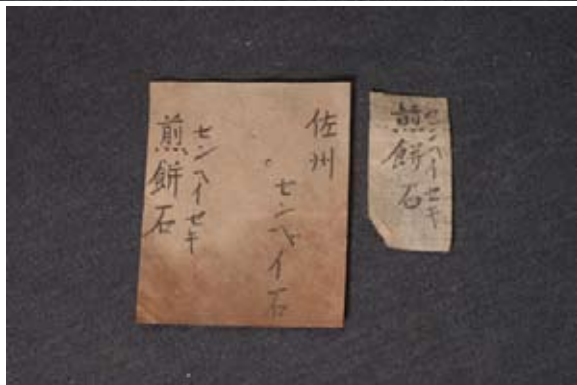

Registration No :
328735

Another No :
52, 86, 172

Sample :
Chalcedony

Locality :
Sado Island, Niigata Pref.

Important labels :
"Chalcedon, 3 tafelförmige Stücke, aus Sado", "Sasyu, Senbeiseki" on the specimen, "Sasyu, Senbeiseki"

Hoffmann's Reg. No. & description :
172 : Chalcedon 3 tafelförmige Stücke aus Sado