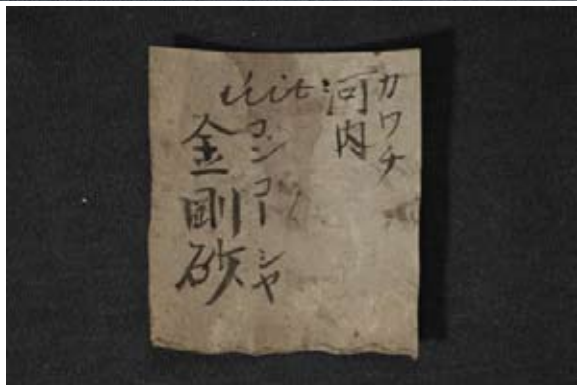

Registration No :
328779

Another No :
160

Sample :
Jasper

Locality :
Osaka Pref.

Important labels :

"Eisenkiesel, derbes Stück (Kon Ko Sja), aus Kawatsi", (Kon Ko Sja) by Siebold

Hoffmann's Reg. No. & description :

160 : Eisenkiesel, derbes Stück(金剛石コンコウセキ) aus Kawatsi