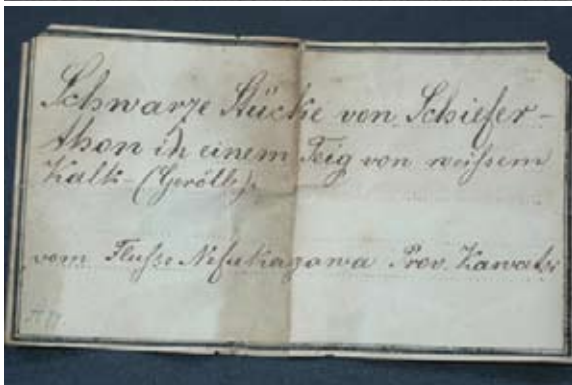

Hoffmann's Reg. No. & description :  
28 : Oekeniger Thon

Registration No :  
328883

Another No :  
26

Sample :  
Porphyritic rock

Locality :

Important labels :  
"Feldstein"

Hoffmann's Reg. No. & description :  
26 : Feldstein