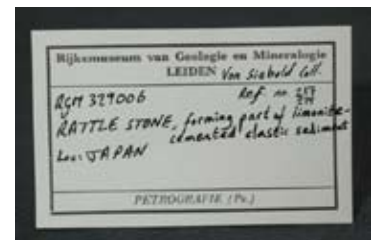

Hoffmann's Reg. No. & description :
279 : Thoniger Brauneisenste